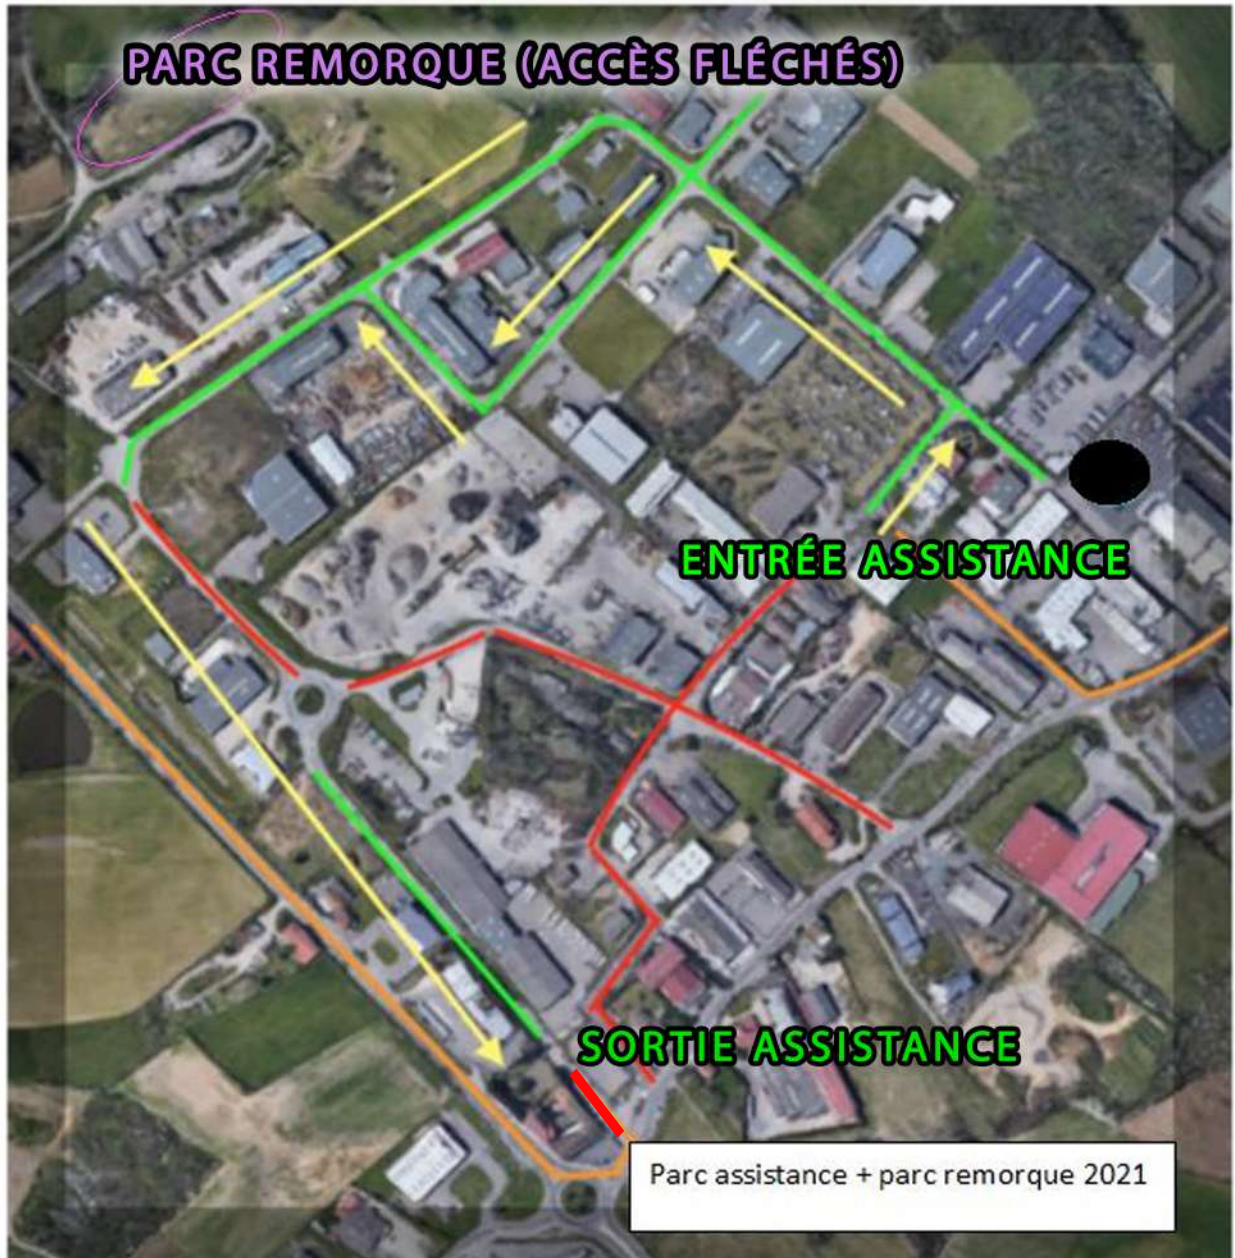

PLAN ASSISTANCE 2021 RALLYE MONTS ET COTEAUX

ADRESSE : ZONE INDUSTRIELLE DES PLATIÈRES
RUE JOSEPH MARIE JACQUARD - MORNANT
ZONE STOCKAGE REMORQUE : 175 JONAN, 69440 MORNANT

-  SENS DE ROTATION OBLIGATOIRE
-  ASSISTANCE INTERDITE
-  ASSISTANCE AUTORISE
-  PARC REMORQUE OBLIGATOIRE
-  ROUTIER